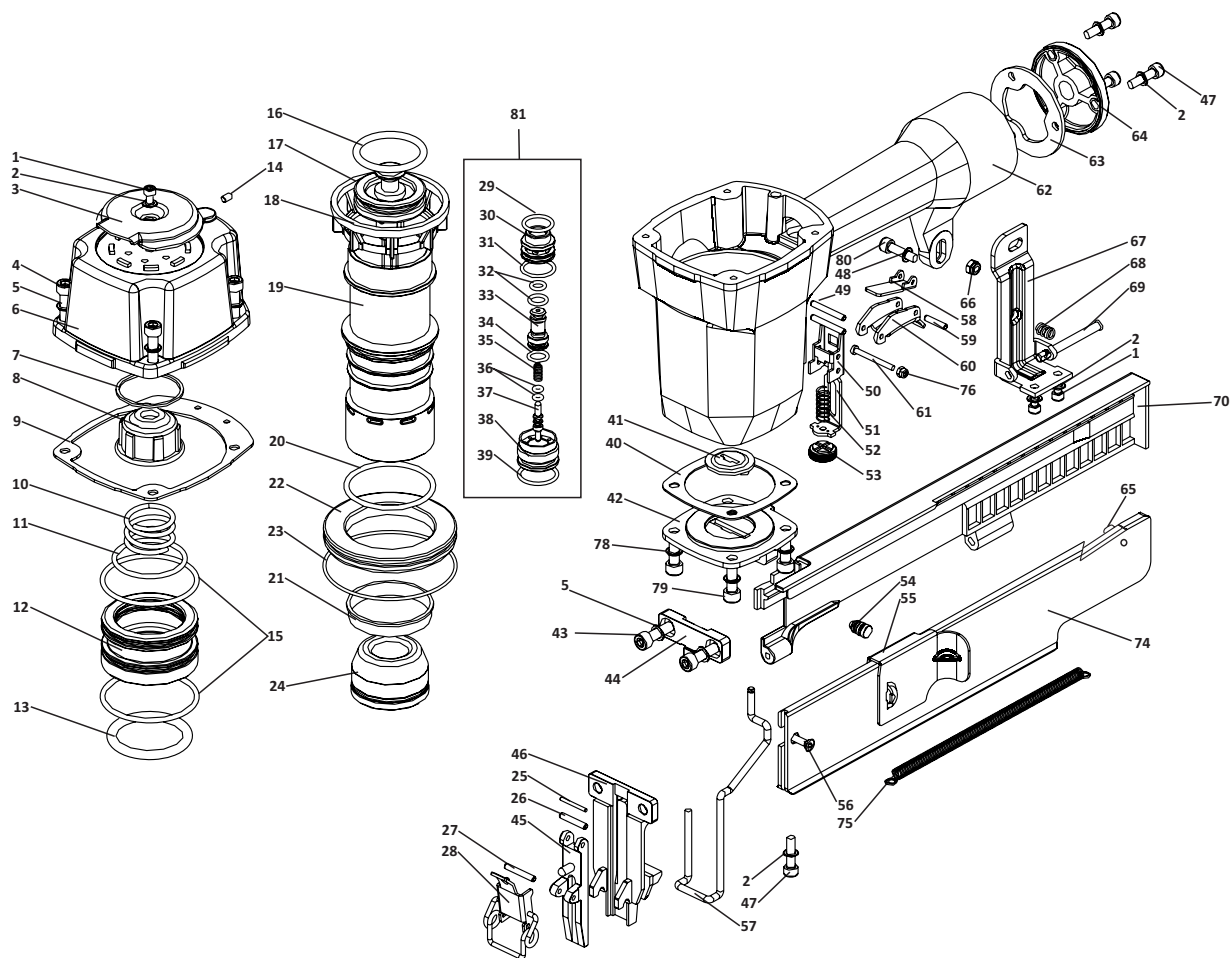

# GRAMPEADOR 14/50

\* Para adquirir peças de reposição, solicite pelo código.

ITEM	CÓD	DESCRIÇÃO	ITEM	CÓD	DESCRIÇÃO	ITEM	CÓD	DESCRIÇÃO
1	1095	PARAFUSO	27	14036	PINO ELÁSTICO	53	14038	PORCA DA TRAVA DE SEGURANÇA
2	1002	ARRUELA	28	14034	DISPOSITIVO DE ABERTURA DO BICO	54	14063	PINO DO TRANSPORTADOR
3	14003	DIRECIONADOR DE FLUXO	29	14067	ANEL ORING	55	14064/1	TRANSPORTADOR
4	14006	PARAFUSO	30	14068	BASE	56	14066	PARAFUSO
5	14007	ARRUELA PRESSÃO	31	14069	ANEL ORING	57	14037	TRAVA DE SEGURANÇA
6	14008	TAMPA	32	14070	ANEL ORING	58	14045	TRAVA DO GATILHO
7	14010	ARRUELA METÁLICA	33	14071	VÁLVULA	59	14043	PINO DA TRAVA DO GATILHO
8	14011	AMORTECEDOR DA TAMPA	34	14072	ANEL ORING	60	14044	GATILHO
9	14009	JUNTA DA TAMPA	35	14073	MOLA DA VÁLVULA	61	224	PARAFUSO
10	14012	MOLA DO EMBOLO	36	14075	ANEL ORING	62	14047	CORPO
11	1067	ANEL ORING	37	14074	PINO DA VÁLVULA	63	14048	JUNTA DA REDUÇÃO
12	14015	EMBOLO	38	14076	PORCA DA VÁLVULA	64	14049	REDUÇÃO
13	14016	ANEL ORING	39	14077	ANEL ORING	65	262	PARAFUSO
14	14005	PARAFUSO	40	14026	JUNTA DO MANCAL	66	14052	PORCA
15	14014	ANEL ORING	41	14027	GUIA DO MARTELO	67	14057	SUORTE DO CABO
16	14018	ANEL ORING	42	14028	MANCAL	68	14055	MOLA DA TAMPA DE PROTEÇÃO
17	14019	PISTÃO C/ MARTELO	43	14029	PARAFUSO	69	14056	PINO DA MOLA
18	14017	APOIO DO CILINDRO	44	14031	SUORTE DO BICO	70	14058	TAMPA DE PROTEÇÃO
19	14020	CILINDRO	45	14033	BICO	74	14065	TRILHO
20	14021	ANEL ORING	46	14030	CALÇO	75	14059	MOLA
21	14022	CINTA DE RETORNO	47	14050	PARAFUSO	76	226	PORCA
22	14023	ARRUELA DO CILINDRO	48	14053	ARRUELA	78	14007A	ARRUELA DE PRESSÃO
23	14024	ANEL ORING	49	14041	PINO ELÁSTICO	79	14029A	PARAFUSO
24	14025	BATENTE AMORTECEDOR	50	14042	GUIA DA TRAVA DE SEGURANÇA	80	1041	PARAFUSO
25	14112	PINO MACIÇO	51	14039	LIMITADOR DA TRAVA DE SEGURANÇA	81	14115	VÁLVULA COMPLETA
26	274	PINO ELÁSTICO	52	14040	MOLA DA TRAVA DE SEGURANÇA			