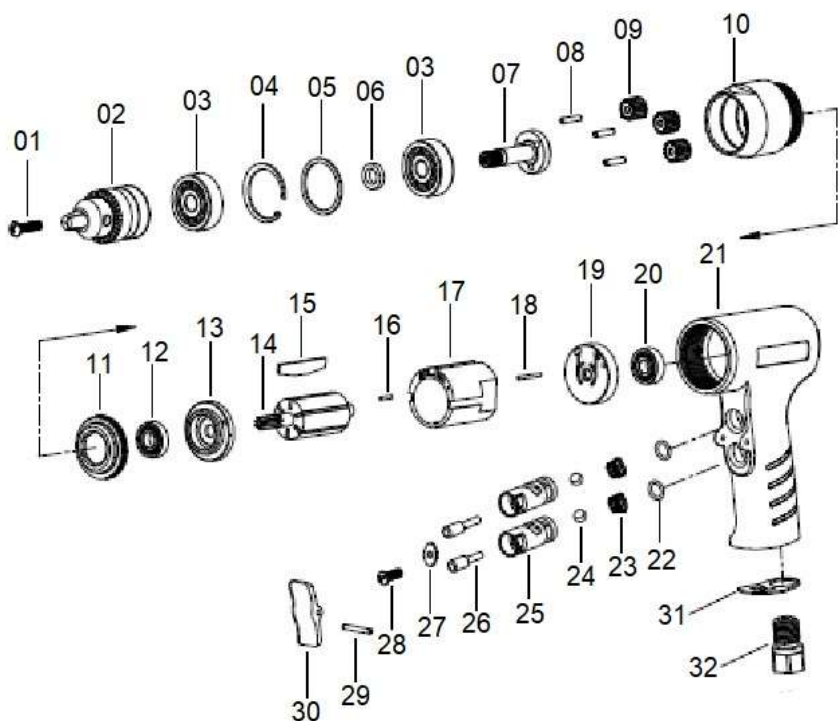

FURADEIRA PI EP-6203R

* Para adquirir peças de reposição, solicite pelo código.

ITEM	CÓD	DESCRIÇÃO	ITEM	CÓD	DESCRIÇÃO
01	6203/01	PARAFUSO	17	6203/17	CILINDRO
02	6203/02	MANDRIL	18	6203/18	PINO
03	6203/03	ROLAMENTO	19	6203/19	BASE TRASEIRA
04	6203/04	ANEL ELÁSTICO	20	005/07	ROLAMENTO
05	6203/05	ARRUELA	21	6203/21	CORPO
06	6203/06	ESPAÇADOR	22	6208/30	ANEL ORING
07	6203/07	EIXO CENTRAL	23	6208/31	MOLA
08	6203/08	PINO DA ENGENHAGEM	24	6208/32	ESFERA
09	6203/09	ENGENHAGEM	25	6208/33	CAPA DA VÁLVULA
10	6203/10	CAPA SUPERIOR	26	6208/34	PINO DA VÁLVULA
11	6203/11	PORCA DO MOTOR	27	6208/35	ARRUELA DA VÁLVULA
12	005/25	ROLAMENTO	28	6208/36	PARAFUSO
13	6203/13	BASE FRONTAL	29	6208/37	PINO ELÁSTICO
14	6203/14	ROTOR	30	6208/38	GATILHO
15	6203/15	PALHETA	31	6208/39	SILENCIADOR
16	6203/16	PINO	32	6205/43	CONECTOR DE ENTRADA DE AR