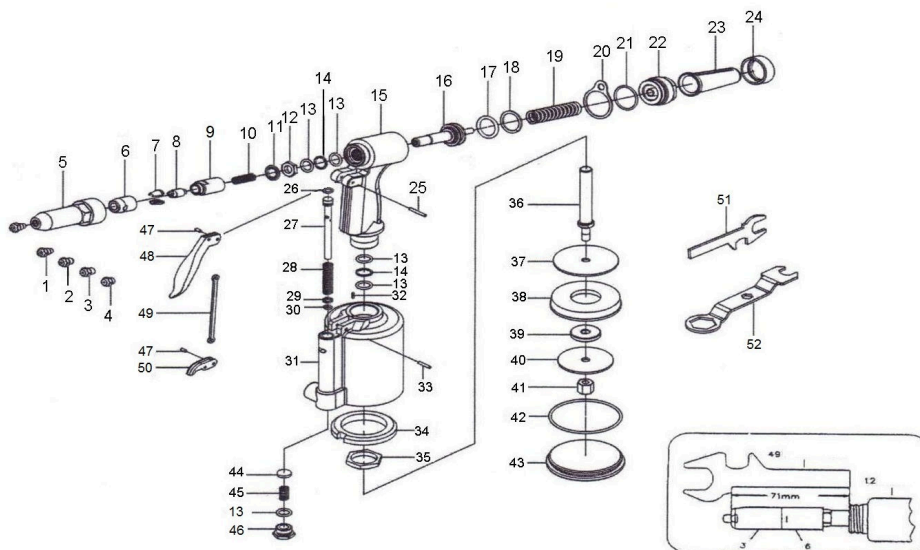

REBITADOR PI-YS 514

* Para adquirir peças de reposição, solicite pelo código.

ITEM	CÓD.	DESCRIÇÃO	ITEM	CÓD.	DESCRIÇÃO
1	514/01A	PONTEIRA 3/16"	27	514/24	HASTE DA VÁLVULA
2	514/01B	PONTEIRA 5/32"	28	514/25	MOLA DA HASTE DA VÁLVULA
3	514/01C	PONTEIRA 1/8"	29	514/26	ESPAÇADOR DA VÁLVULA
4	514/01D	PONTEIRA 3/32"	30	514/27	ANEL O-RING
5	514/02	BICO	31	514/28	CILINDRO
6	514/03	GUIA DA PINÇA	32	514/29	PINO ELÁSTICO
7	514/04	PINÇA	33	514/30	PINO ELÁSTICO
8	514/05	APOIO DA PINÇA	34	514/31	BATENTE
9	514/06	REGULADOR	35	514/32	PORCA DO CORPO
10	514/07	MOLA DO REGULADOR	36	514/33	HASTE DO PISTÃO
11	514/08	ARRUELA TRAVA	37	514/34	ARRUELA SUPERIOR
12	514/09	PORCA TRAVA DA REGULAGEM	38	514/35	EMBOLO
13	514/10	ANEL ORING	39	514/36	ESPAÇADOR DO EMBOLO
14	514/11	ANEL DE VITON	40	514/37	ARRUELA INFERIOR
15	514/12	CORPO	41	514/38	PORCA DO EMBOLO
16	514/13	PISTÃO DE TRACÇÃO	42	514/39	ANEL DA TAMPA DO CILINDRO
17	514/14	ANEL DO PISTÃO DE TRACÇÃO	43	514/40	TAMPA DO CILINDRO
18	514/15	ANEL DE VITON	44	514/41	VÁLVULA
19	514/16	MOLA DE RETORNO	45	514/42	MOLA DA VÁLVULA
20	514/17	SUPORTE	46	514/43	PORCA VÁLVULA
21	514/18	ANEL DA TAMPA TRASEIRA	47	514/44	PINO ELÁSTICO
22	514/19	TAMPA TRASEIRA	48	514/45	GATILHO
23	514/20	APARADOR	49	514/46	HASTE DO GATILHO
24	514/21	PORCA DO APARADOR	50	514/47	ACIONADOR DA VÁLVULA
25	514/22	PINO ELÁSTICO	51	514/48	CHAVE COMBINADA
26	514/23	ANEL DA HASTE DA VÁLVULA	52	514/49	CHAVE COMBINADA