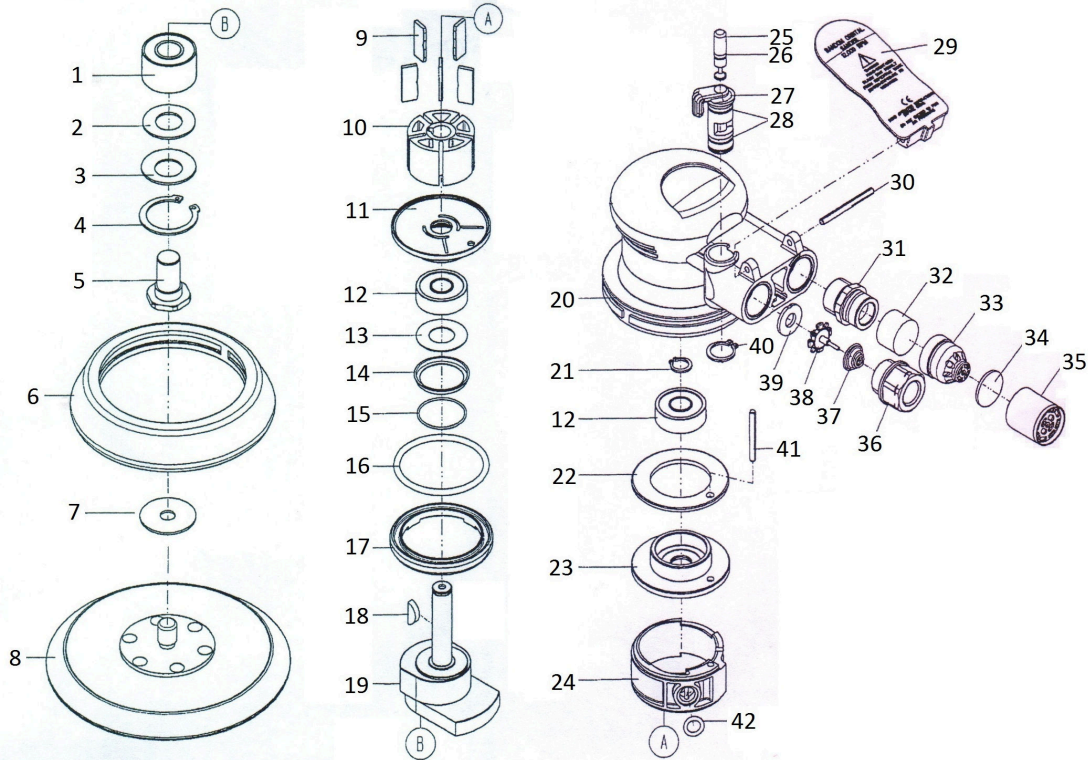

LIXADEIRA PI-OS 156

* Para adquirir peças de reposição, solicite pelo código.

ITEM	CÓD.	DESCRIÇÃO	ITEM	CÓD.	DESCRIÇÃO
1	56/316	ROLAMENTO	22	56/301	ANEL FRONTAL
2	56/322	ANEL DO ROLAMENTO	23	56/303	PLACA FRONTAL
3	56/317	BLINDAGEM DO ROLAMENTO	24	56/306	CILINDRO
4	56/321	ANEL DE RETENÇÃO	25	56/202	HASTE DA VÁLVULA
5	56/319	EIXO BALANCEADOR	26	56/203	ANEL ORING
6	56/320	PROTETOR	27	56/201	REGULADOR
7	56/324	ARRUELA DE ISOLAMENTO TÉRMICO	28	56/204	ANEL ORING
8	56/328	DISCO 6"	29	56/211	GATILHO
9	56/305	PALETAS	30	56/210	PINO DA MOLA
10	56/304	ROTOR	31	56/401	PARAFUSO DO SILENCIADOR
11	56/302	PLACA DO ROLAMENTO TRASEIRO	32	56/402	SILENCIADOR
12	56/307	ROLAMENTO	33	56/403	BOCAL
13	56/329	ANEL DO ROLAMENTO	34	56/404	SILENCIADOR
14	56/330	GUARDA PÓ	35	56/405	CAPA DO SILENCIADOR
15	56/331	ANEL ORING	36	56/209	ENTRADA DE AR
16	56/312	ANEL ORING	37	56/208	MOLA DA VALVULA
17	56/313	ANEL DE FECHAMENTO	38	56/207	PONTEIRA DA VÁLVULA
18	56/315	CHAVETA	39	56/206	ARRUELA
19	56/327	EIXO BALANCEADOR DO ROTOR	40	56/205	ANEL "S" RING
20	56/101	CARCAÇA	41	56/326	PINO ELÁSTICO
21	56/318	ANEL "S" RING	42	56/325	ANEL ORING