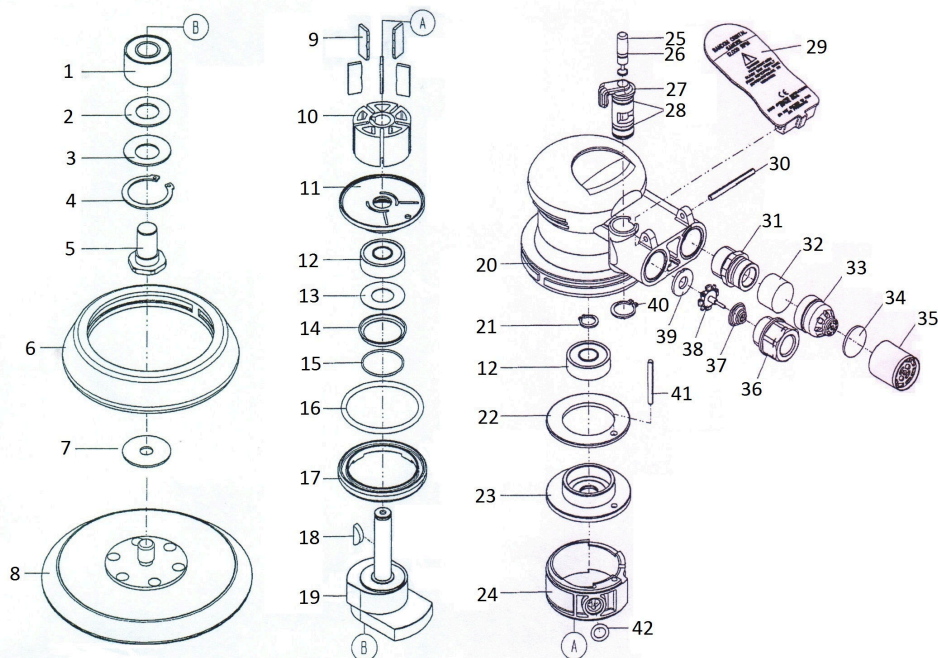

LIXADEIRA PI-OS 155

* Para adquirir peças de reposição, solicite pelo código.

ITEM	CÓD.	DESCRIÇÃO	ITEM	CÓD.	DESCRIÇÃO
1	56/316	ROLAMENTO	22	56/301	BASE FRONTAL
2	56/322	ANEL DO ROLAMENTO	23	56/303	PLACA FRONTAL
3	56/317	BLINDAGEM DO ROLAMENTO	24	56/306	CILINDRO
4	56/321	ANEL DE RETENÇÃO	25	56/202	HASTE DA VÁLVULA
5	56/319	EIXO BALANCEADOR	26	56/203	ANEL ORING
6	56/320	PROTECTOR	27	56/201	REGULADOR
7	56/324	ARRUELA DE ISOLAMENTO TÉRMICO	28	56/204	ANEL ORING
8	56/323	DISCO 5"	29	56/211	GATILHO
9	56/305	PALETAS	30	56/210	PINO DA GATILHO
10	56/304	ROTOR	31	56/401	ACOPLAMENTO DO SILENCIADOR
11	56/302	PLACA DO ROLAMENTO TRASEIRO	32	56/402	SILENCIADOR
12	56/307	ROLAMENTO	33	56/403	BOCAL
13	56/329	ANEL DO ROLAMENTO	34	56/404	FILTRO
14	56/330	PROTECTOR DE PÓ	35	56/405	CAPA DO SILENCIADOR
15	56/331	ANELAÇO	36	56/209	CONECTOR
16	56/312	ANEL ORING	37	56/208	MOLA DA VALVULA
17	56/313	FECHAMENTO DA TAMPA	38	56/207	PONTEIRA DA VÁLVULA
18	56/315	CHAVETA	39	56/206	BASE DA VÁLVULA
19	56/314	EIXO BALANCEADOR DO ROTOR	40	56/205	ANEL "S" RING
20	56/101	CARÇAÇA	41	56/326	PINO ELÁSTICO
21	56/318	ANEL "S" RING	42	56/325	ANEL ORING