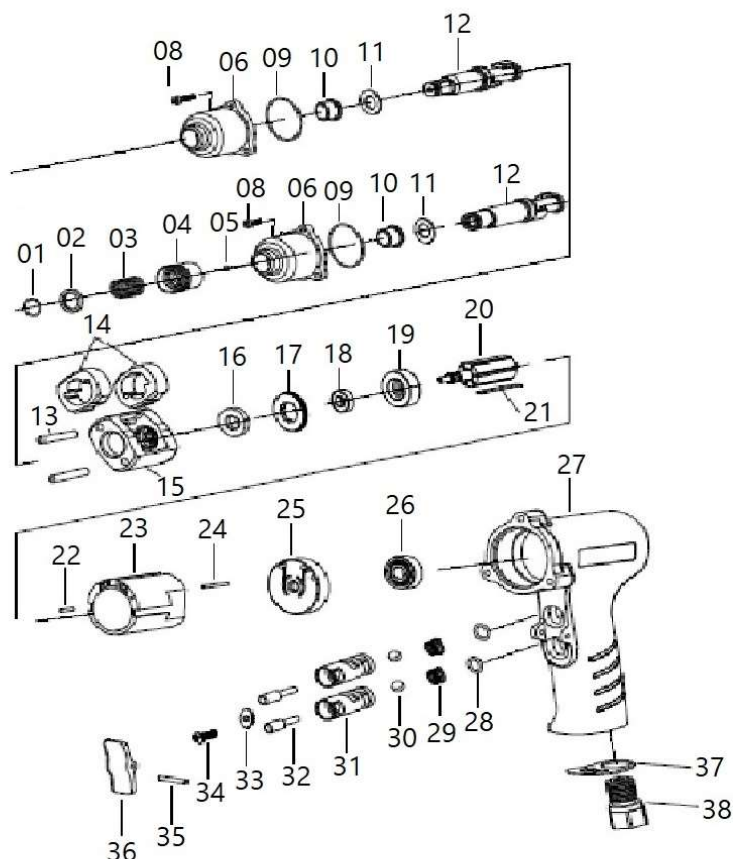

PARAFUSADEIRA PI-EP 6208

* Para adquirir peças de reposição, solicite pelo código.

ITEM	CÓD	DESCRIÇÃO	ITEM	CÓD	DESCRIÇÃO
01	6208/01	ANEL DE AÇO	21	6203/15	PALHETA
02	6208/02	BASE DA MOLA	22	005/26	PINO
03	6208/03	MOLA	23	6208/26	CILINDRO
04	6208/04	CANOPLA	24	6208/27	PINO ELÁSTICO
05	6208/05	ESFERA	25	6208/28	ASSENTO TRASEIRO
06	6208/06	CAPA FRONTAL	26	005/07	ROLAMENTO
08	211	PARAFUSO	27	6208/29	CORPO
09	6208/09	ANEL ORING	28	6208/30	ANEL ORING
10	6208/10	BUCHA	29	6208/31	MOLA
11	6208/11	ARRUELA	30	6208/32	ESFERA
12	6208/12	EIXO CENTRAL	31	6208/33	CAPA DA VÁLVULA
13	6208/13	PINO	32	6208/34	PINO DA VÁLVULA
14	6208/14	CATRACA	33	6208/35	ARRUELA DA VÁLVULA
15	6208/22	BASE DA CATRACA	34	6208/36	PARAFUSO
16	6208/16	ARRUELA	35	14036	PINO ELÁSTICO
17	6208/23	PORCA	36	6205/30	GATILHO
18	6208/18	ROLAMENTO	37	6208/39	SILENCIADOR
19	6208/24	ASSENTO FRONTAL	38	6205/43	CONECTOR DE ENTRADA DE AR
20	6208/25	ROTOR			