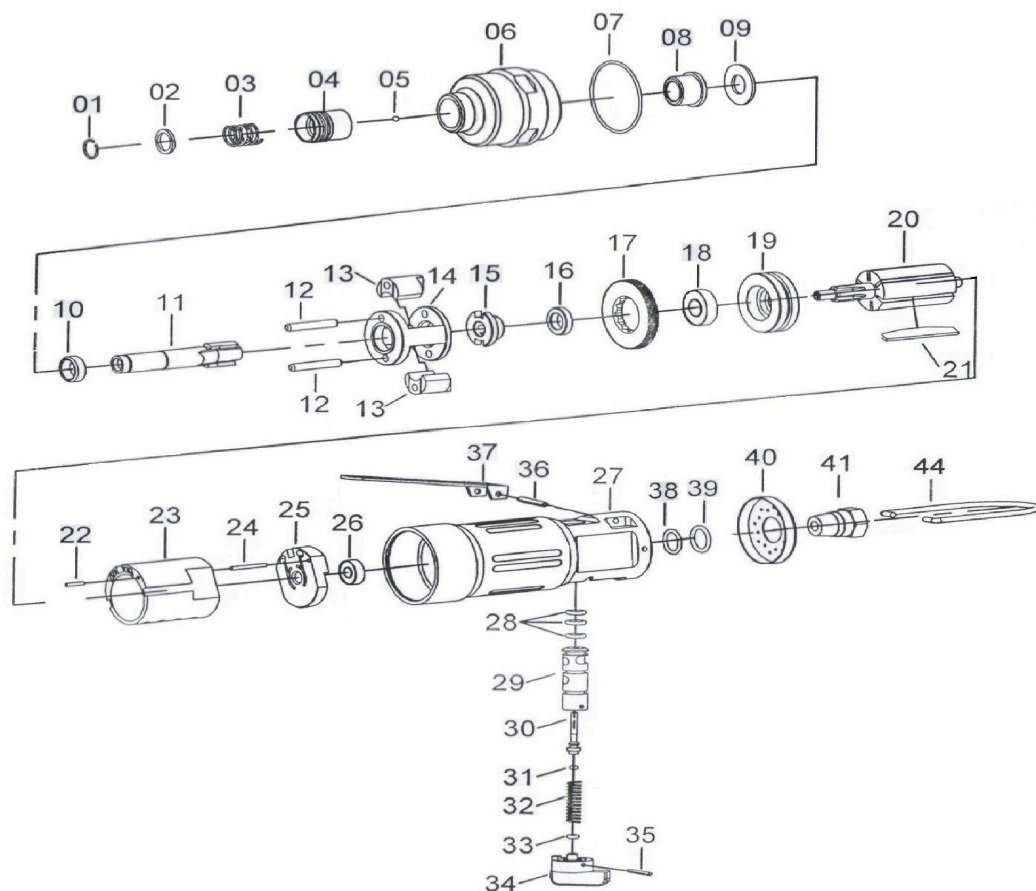

PARAFUSADEIRA PI-EP 3106

* Para adquirir peças de reposição, solicite pelo código.

ITEM	CÓD	DESCRIÇÃO
01	005/38	ANEL DE AÇO
02	6208/02	BASE DA MOLA
03	6208/03	MOLA
04	6208/04	CANOPLA
05	6208/05	ESFERA
06	3106/02	CAPA FRONTAL
07	3106/03	ANEL O'RING
08	3106/04	BUCHA
09	005/15	ARRUELA
10	3106/05	ARRUELA
11	3106/06	EIXO CENTRAL
12	3106/07	PINO
13	3106/08	CATRACA
14	3106/09	BASE DA CATRACA
15	3106/10	APOIO DA CATRACA
16	6208/16	ARRUELA
17	3106/11	PORCA
18	6208/18	ROLAMENTO
19	6208/19	ASSENTO FRONTAL
20	3106/12	ROTOR
21	6203/15	PALHETA
22	005/26	PINO
23	3106/13	CILINDRO
24	005/28	PINO
25	3106/14	ASSENTO TRASEIRO
26	3106/15	ROLAMENTO
27	3106/16	CORPO
28	005/32	ANEL O'RING
29	005/31	CAPA DA VÁLVULA
30	005/30	PINO DA VÁLVULA
31	005/41	ANEL O'RING
32	005/04	MOLA
33	005/42	ANEL O'RING
34	005/06	REVERSOR DA VÁLVULA
35	005/05	PINO ELÁSTICO
36	14036	PINO ELÁSTICO
37	005/33	GATILHO
38	3106/17	ANEL O'RING
39	3106/18	ANEL O'RING
40	3106/19	SILENCIADOR
41	3106/20	CONECTOR DE ENTRADA DE AR
44	3106/21	GRAMPO