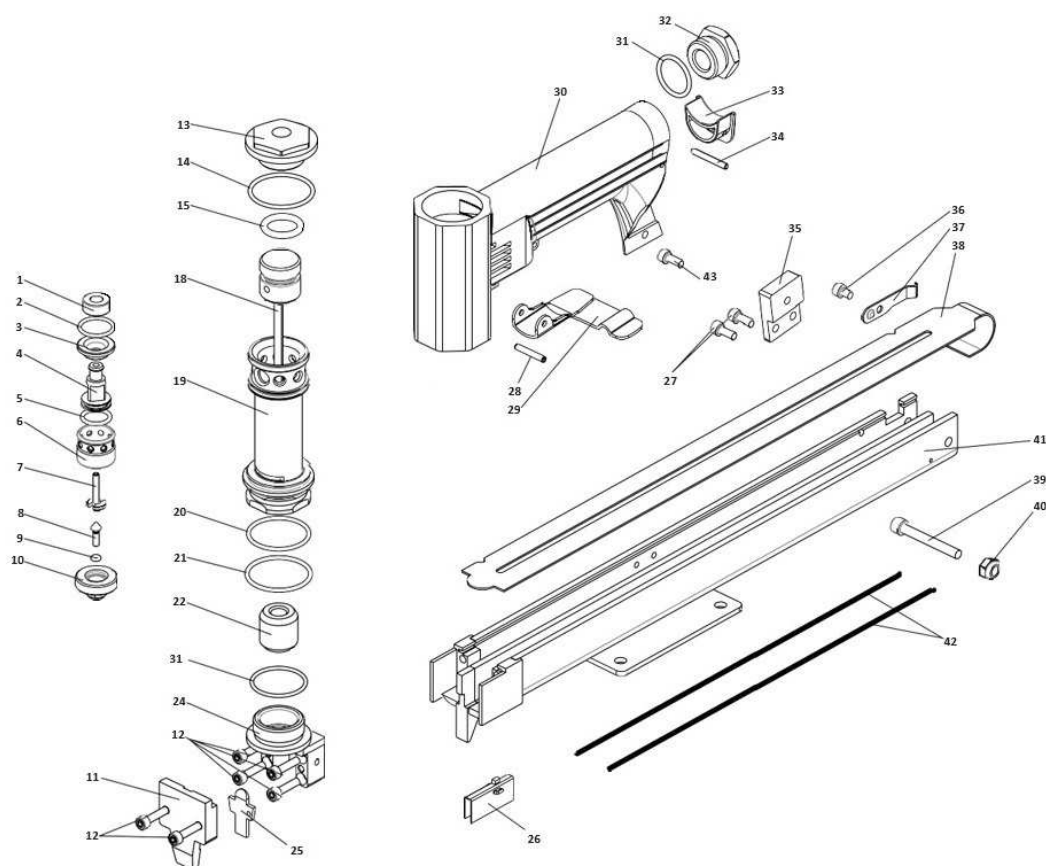

GRAMPEADOR 80/PCN TL ACIONAMENTO P/ GATILHO

* Para adquirir peças de reposição, solicite pelo código.

ITEM	CÓD.	DESCRIÇÃO	ITEM	CÓD.	DESCRIÇÃO
1	227	RETENTOR	24	247-TL	MANCAL PCN TL
2	228	ANEL ORING	25	248-TL	CRUZINHA PCN TL
3	229	BASE DA VÁLVULA	26	252-TL	TRANSPORTADOR PCN TL
4	230	VÁLVULA	27	226P	PARAFUSO
5	231	ANEL ORING	28	274	PINO ELÁSTICO
6	232	CAPA DA VÁLVULA	29	238-TL	GATILHO PCN TL
7	234	PINO DA VÁLVULA	30	222-TL	CARÇAÇA
8	276R	PINO ACIONADOR	31	238/1	ANEL ORING
9	275R	ANEL ORING	32	239/1	REDUÇÃO
10	277R	PORCA DA VÁLVULA	33	244/1	SILENCIADOR
11	212-TL	BICO PCN TL	34	240/1	PINO DO SILENCIADOR
12	211	PARAFUSO	35	251-TL	SUORTE DO CABO
13	201/1N	CABEÇOTE	36	262	PARAFUSO
14	202/1	ANEL ORING	37	256-TL	TRAVA
15	203-A	ANEL ORING	38	258-TL	CHAPA DE PROTEÇÃO
18	203/1N	PISTÃO C/ MARTELO	39	257	PARAFUSO
19	208/1	CILINDRO	40	14052	PORCA
20	206/1	ANEL ORING	41	254-TL	CALHA PCN TL
21	207/1	ANEL ORING	42	253-TL	MOLA DO TRANSPORTADOR
22	209-N	GUIA DO MARTELO	43	1051	PARAFUSO