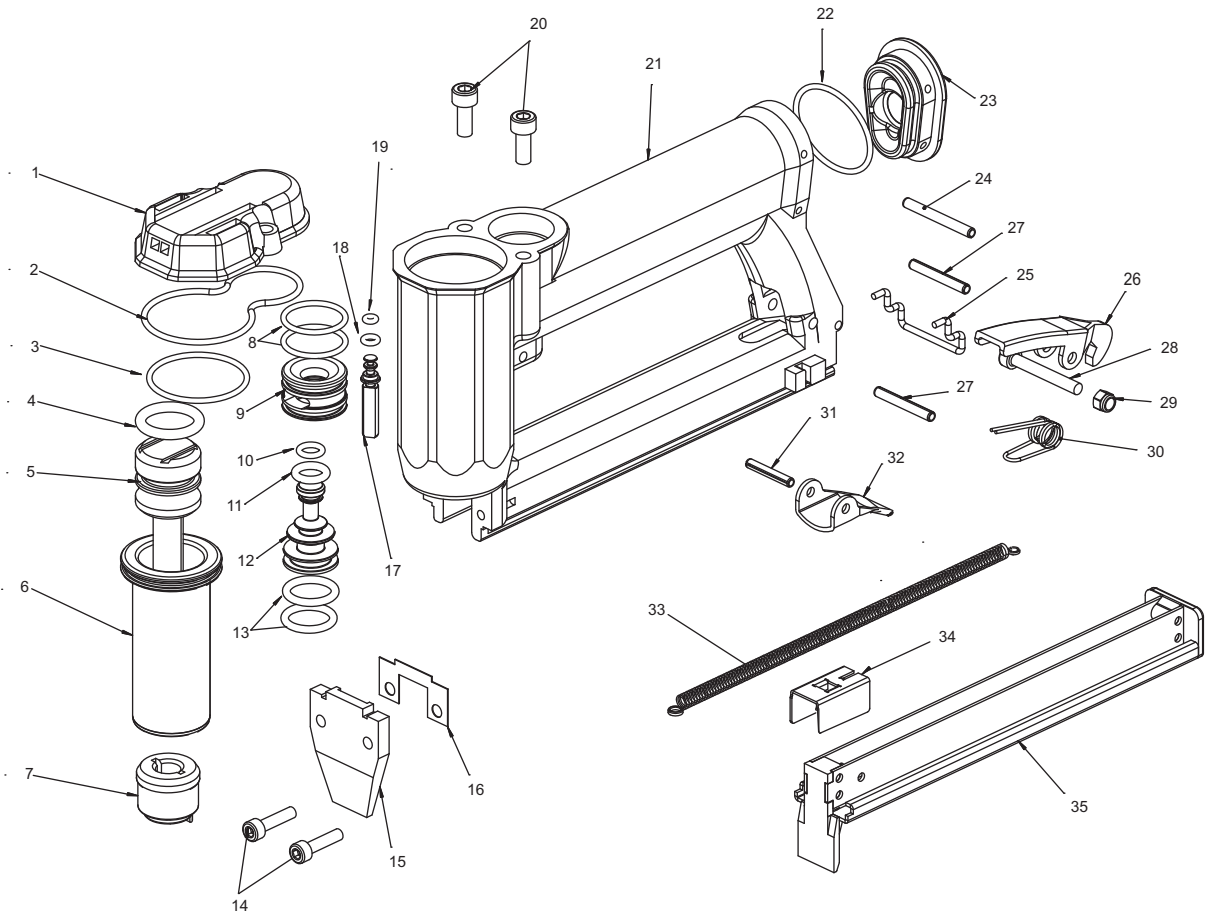

GRAMPEADOR 80/16 “BRASILEIRINHO”

* Para adquirir peças de reposição, solicite pelo código.

ITEM	CÓDIGO	DESCRIÇÃO	ITEM	CÓDIGO	DESCRIÇÃO
1	1500	TAMPA	19	1024	ANEL ORING
2	1501	ANEL DA TAMPA	20	1041	PARAFUSO
3	1502	ANEL ORING	21	1510	CORPO
4	203A	ANEL ORING	22	1022	ANEL ORING
5	203/1	PISTÃO COM MARTELO	23	1511	REDUÇÃO
6	1503	CILINDRO	24	1512	PINO ELÁSTICO
7	1504	BATENTE	25	214	GRAMPO DA CALHA
8	14069	ANEL ORING	26	1513	TRAVA
9	1505	CAPA DA VÁLVULA	27	1521	PINO ELÁSTICO
10	1520	ANEL ORING	28	1514	PARAFUSO
11	278	ANEL ORING	29	1519	PORCA
12	1506	VÁLVULA	30	1515	MOLA DA TRAVA
13	14067	ANEL ORING	31	274	PINO ELÁSTICO
14	211	PARAFUSO	32	1516	GATILHO
15	1507	BICO	33	215	MOLA
16	1508	CALÇO	34	216	TRANSPORTADOR
17	1509	PINO DA VÁLVULA	35	1518/1	TRILHO
18	1026	ANEL ORING			