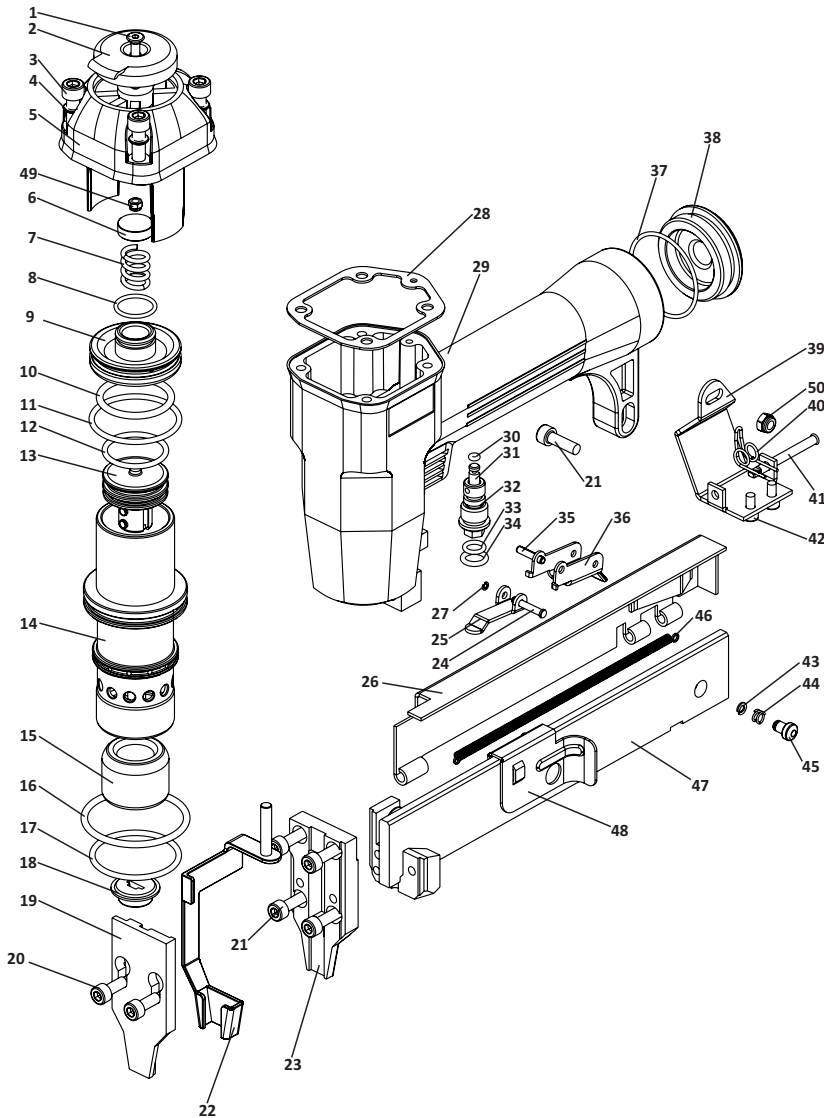

GRAMPEADOR 14/30

* Para adquirir peças de reposição, solicite pelo código.

ITEM	CÓD.	DESCRIÇÃO
1	212 P	PARAFUSO
2	1057	DIRECIONADOR DE FLUXO
3	1001	PARAFUSO
4	1002	ARRUELA
5	1058	TAMPA
6	1059	BATENTE DA TAMPA
7	1060	MOLA DO EMBOLO
8	1062	ANEL ORING
9	1061	EMBOLO
10	1124	ANEL ORING
11	1063	ANEL ORING
12	1012	ANEL ORING
13	1147	PISTÃO COM MARTELO
14	1072	CILINDRO
15	1073	BATENTE
16	1067	ANEL ORING
17	1068	ANEL ORING
18	1148	GUIA DO MARTELO
19	1149	BICO
20	1095	PARAFUSO
21	1041	PARAFUSO
22	1161	TRAVA DE SEGURANÇA
23	1150	CALÇO
24	1030	PINO DA TRAVA
25	1032	TRAVA DO GATILHO
26	1094	PROTEÇÃO DA MOLA
27	1031	ARRUELA DE PRESSÃO
28	1064	JUNTA DA TAMPA
29	1070	CARÇAÇA
30	1024	ANEL ORING
31	1091	PINO DA VÁLVULA
32	1093	VÁLVULA
33	1092	ANEL ORING
34	1028	ANEL ORING
35	1030/1	PINO DO GATILHO
36	1033	GATILHO
37	202/1	ANEL ORING
38	1023	REDUÇÃO
39	1106	SUPORTE DO TRILHO
40	1105	MOLA DA TAMPA
41	1126	PINO DA MOLA
42	1043	PARAFUSO
43	1103	ANEL ELÁSTICO
44	1102	MOLA DA TRAVA
45	1101	PINO DA TRAVA
46	1125	MOLA DO TRANSPORTADOR
47	1151	TRILHO
48	1152	TRANSPORTADOR
49	1519	PORCA
50	14052	PORCA